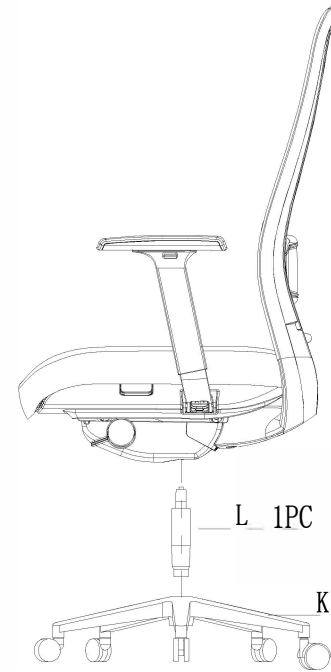

# STABLEDESK FREESTYLE

A 1PC

B 1PC

C M8X35 3PCS

D 3PCS

E 1PC

F 5mm (80×30) 1 PC

1

2

H M8\*50 2PCS

G 1SET

I 2PCS

J 2PCS

H 2PCS  
J 2PCS

I 2PCS

G 1SET

3

K 1PC

L 1PC

L 1PC

K 1PC

4