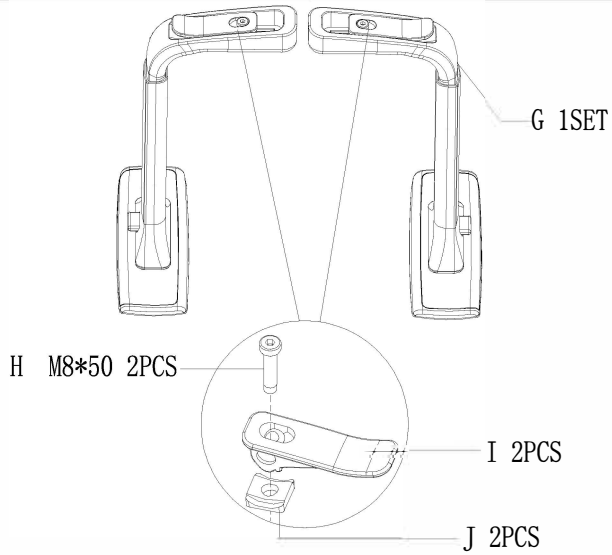

# STABLEDESK FREESTYLE

A 1PC

B 1PC

C M8X35 3PCS

D 3PCS

E 1PC

F 5mm (80×30) 1 PC

1

2

H M8\*50 2PCS

G 1SET

I 2PCS

J 2PCS

H 2PCS  
J 2PCS

I 2PCS

G 1SET