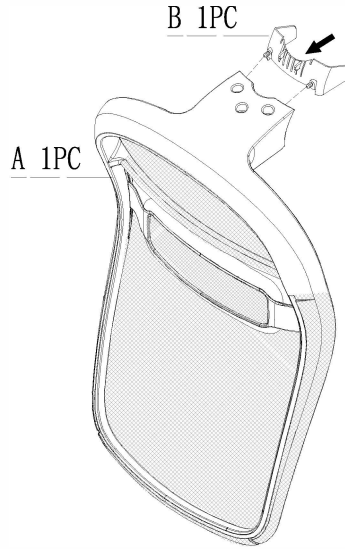

# STABLEDESK FREESTYLE

A 1PC

B 1PC

C M8X35 3PCS

D 3PCS

E 1PC

F 5mm (80×30) 1 PC

1

2

H M8\*50 2PCS

G 1SET

I 2PCS

J 2PCS

H 2PCS  
J 2PCS

I 2PCS

G 1SET