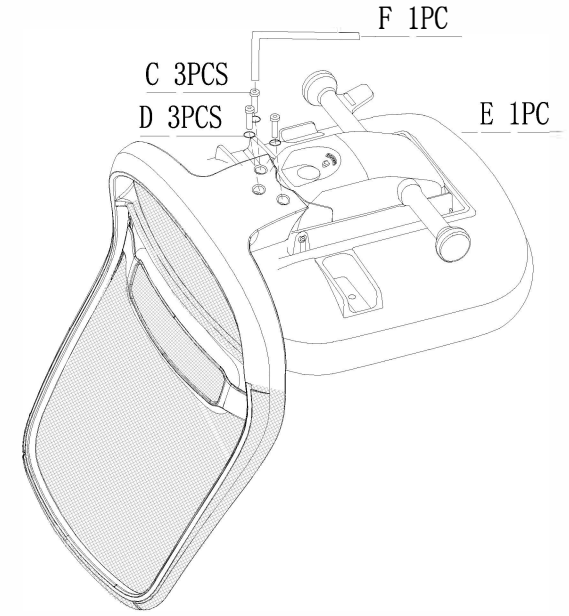

# STABLEDESK FREESTYLE

A 1PC

B 1PC

C M8X35 3PCS

D 3PCS

E 1PC

F 5mm (80×30) 1 PC

1

2

H M8\*50 2PCS

G 1SET

I 2PCS

J 2PCS

H 2PCS  
J 2PCS

I 2PCS

G 1SET